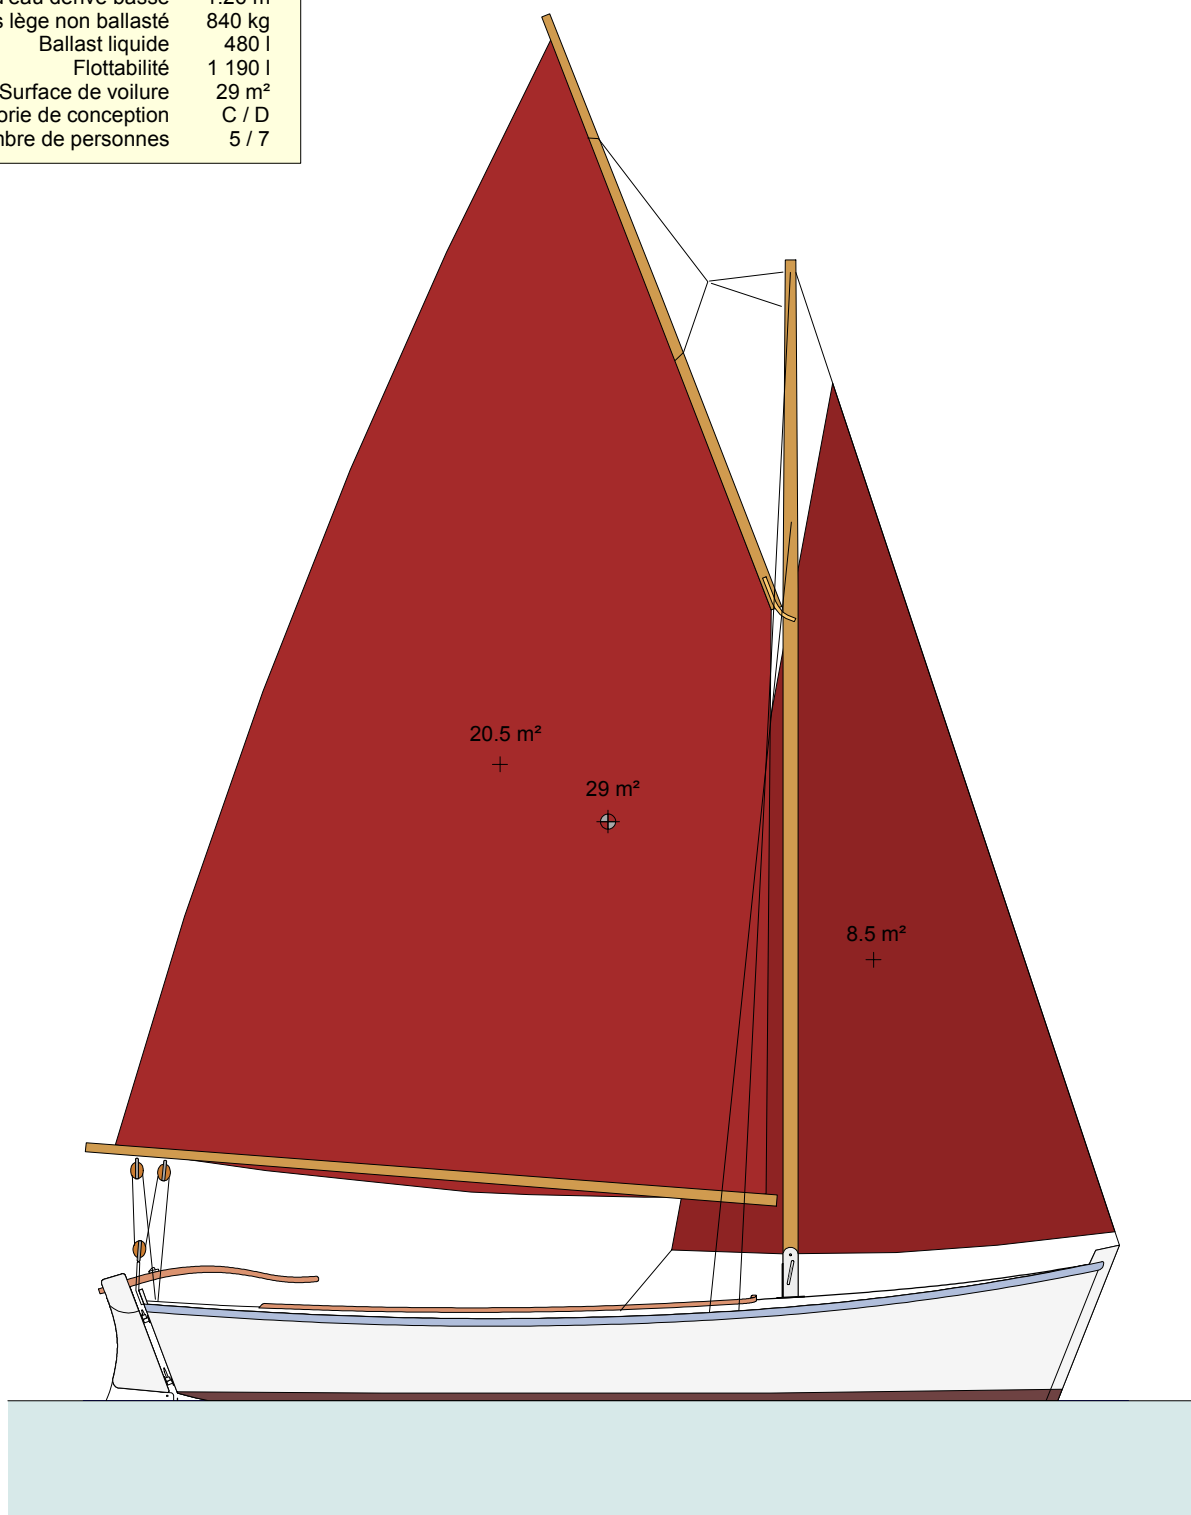

Lasse de 6.5 m

Longueur de coque	6.50 m
Longueur flottaison	5.80 m
Largeur	2.40 m
Largeur flottaison	1.92 m
Tirant d'eau dérive haute	0.22 m
Tirant d'eau dérive basse	1.26 m
Poids lège non ballasté	840 kg
Ballast liquide	480 l
Flottabilité	1 190 l
Surface de voilure	29 m ²
Catégorie de conception	C / D
Nombre de personnes	5 / 7

Lasse de 6.5 m